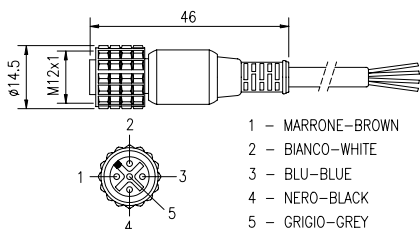

DIMENSIONI - COLLEGAMENTI / DIMENSIONS – ELECTRICAL CONNECTIONS

CD5 - CD10 - CD15 - CD20 - CD25 - CD50

C8D5 - C8D10 - C8D15 - C8D25 - C8D40

CDS03 - CJBE3 - CJBE5 - CJBE10 - CJBE25

* Connettori con uscita cavo orientabile / * Revolving connectors
 ** Connettori con uscita a doppio cavo / ** Double cable output connector
 *** Diametro min-max: 4÷8mm / *** Diameter min-max: 4÷8mm