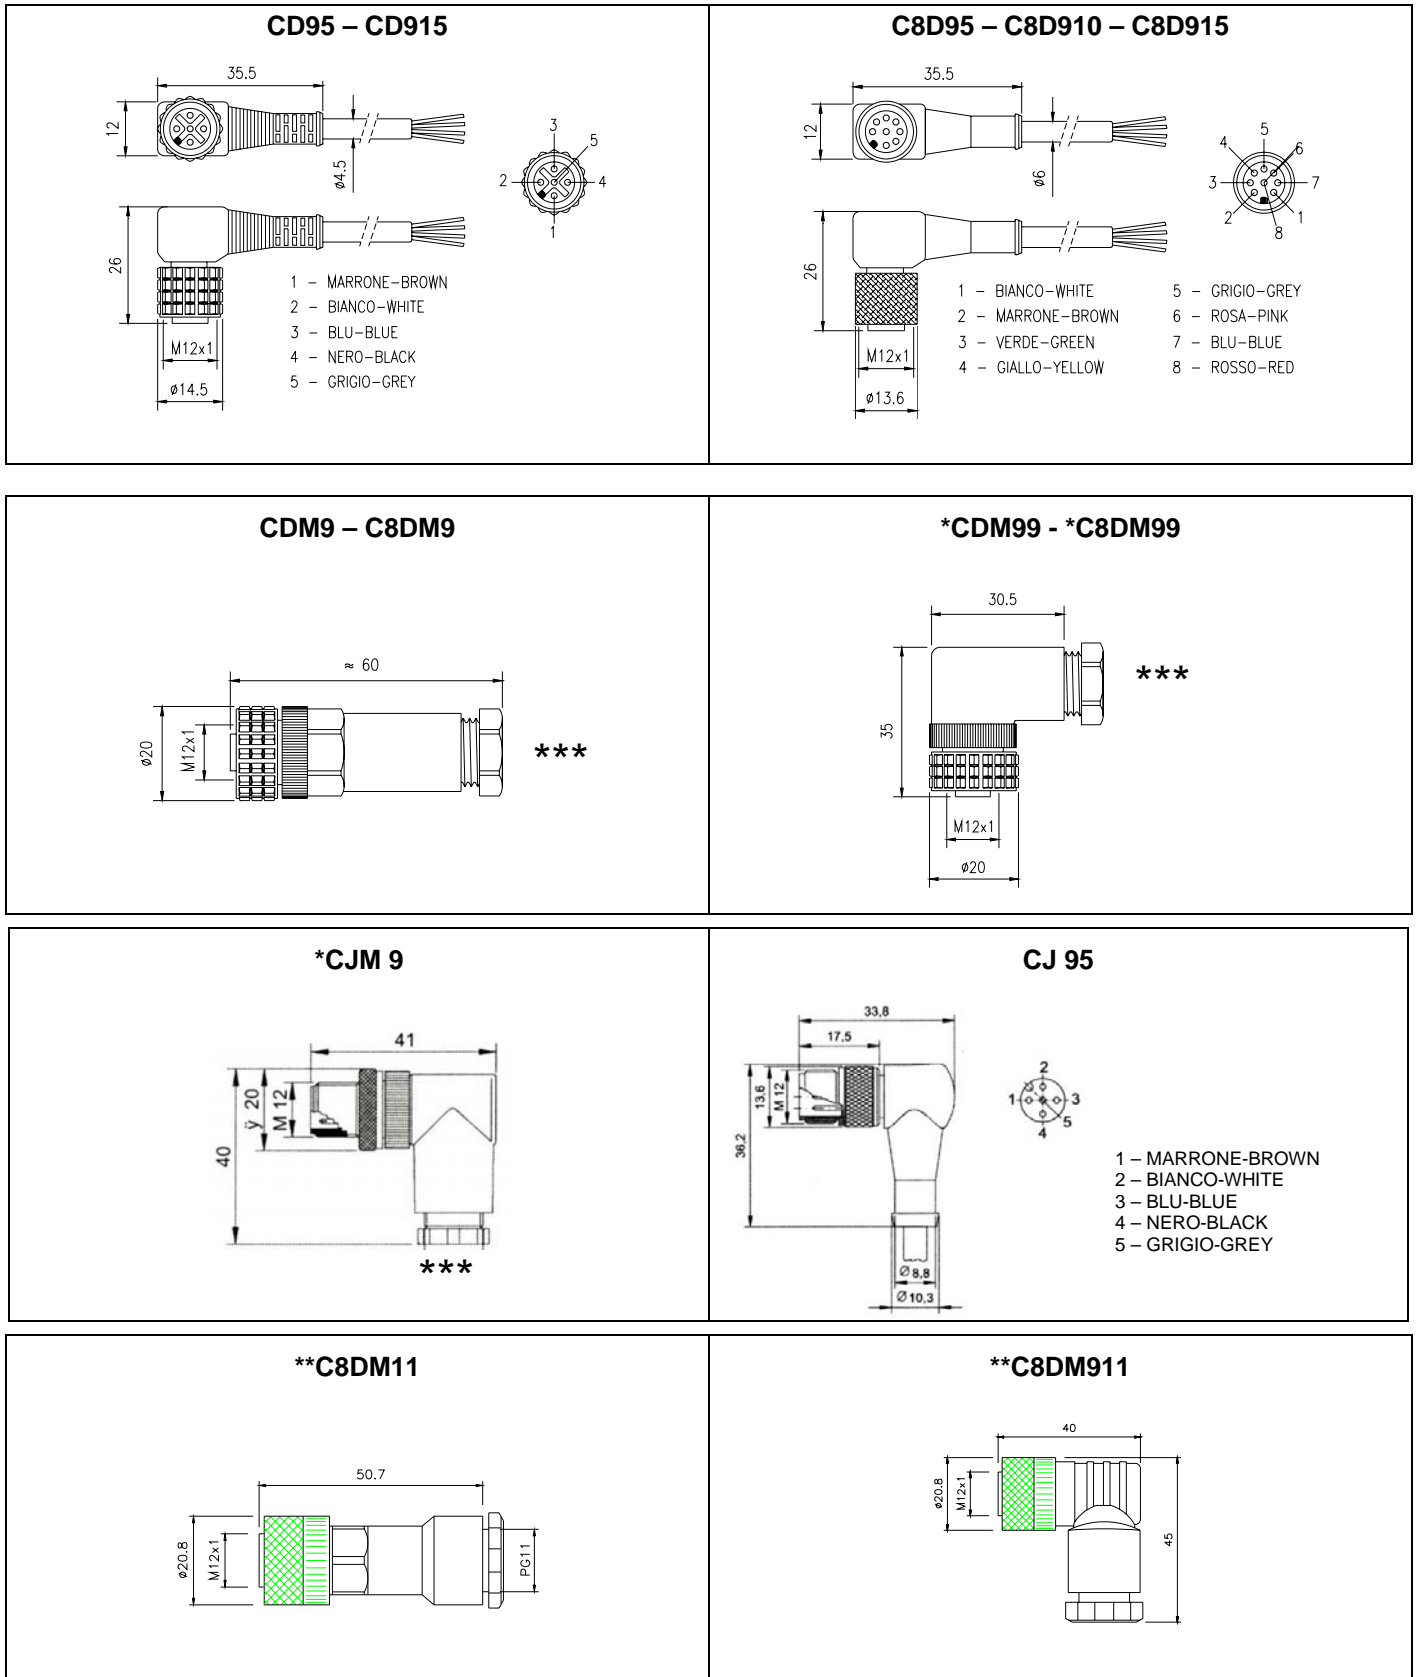

DIMENSIONI - COLLEGAMENTI / DIMENSIONS – ELECTRICAL CONNECTIONS

CD5 - CD10 - CD15 - CD20 - CD25 - CD50

C8D5 - C8D10 - C8D15 - C8D25 - C8D40

CDS03 - CJBE3 - CJBE5 - CJBE10 - CJBE25

* Connettori con uscita cavo orientabile / * Revolving connectors
 ** Connettori con uscita a doppio cavo / ** Double cable output connector
 *** Diametro min-max: 4÷8mm / *** Diameter min-max: 4÷8mm