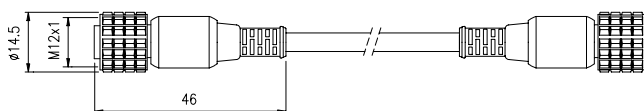

DIMENSIONI - COLLEGAMENTI / DIMENSIONS – ELECTRICAL CONNECTIONS

CD5 - CD10 - CD15 - CD20 - CD25 - CD50

C8D5 - C8D10 - C8D15 - C8D25 - C8D40

CDS03 - CJBE3 - CJBE5 - CJBE10 - CJBE25

* Connettori con uscita cavo orientabile / * Revolving connectors
 ** Connettori con uscita a doppio cavo / ** Double cable output connector
 *** Diametro min-max: 4÷8mm / *** Diameter min-max: 4÷8mm