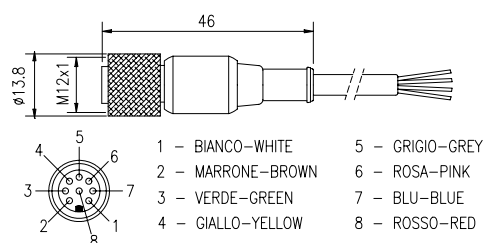

C8D5 - C8D10 - C8D15 - C8D25 - C8D40